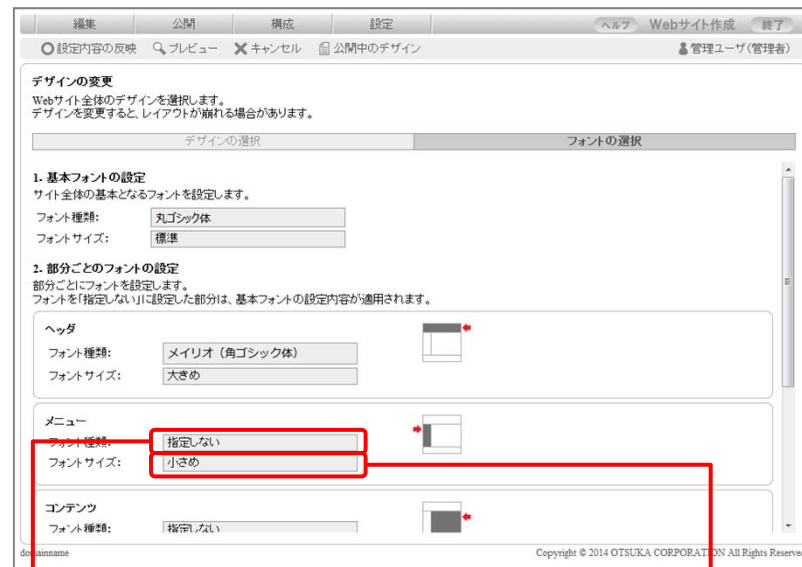

【通常メニュー】

デザイン選択画面から、サイト全体だけでなく、ヘッタ、メニュー、コンテンツなど部分ごとにフォント種類とサイズを設定できます。

☒ 指定しない	
☐ ゴシック(角ゴシック体)	あいうえおABCabc123
☐ メイリオ(角ゴシック体)	あいうえおABCabc123
☐ 丸ゴシック体	あいうえおABCabc123
☐ 明朝体	あいうえおABCabc123

☒ 小さめ	
☐ 標準	
☐ 大きめ