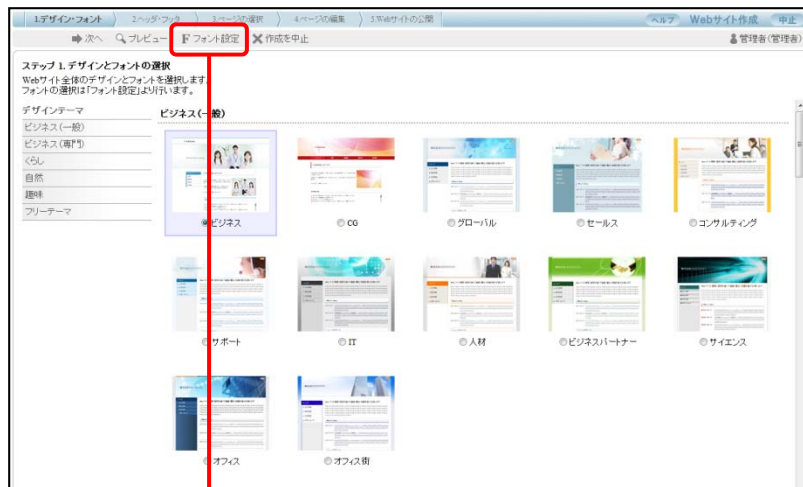

● フォント種類とサイズの変更

【簡易メニュー】

サイト全体のフォント種類とサイズをデザイン選択画面から指定できます。

デザインのフォント設定

デザインのフォント種類を指定します。
※ブラウザや環境によっては、指定したフォントが表示されない場合があります。

フォント種類	表示サンプル
<input checked="" type="radio"/> 指定しない	ブラウザ標準のフォントで表示されます。
<input type="radio"/> ゴシック(角ゴシック体)	あいうえおABCabc123
<input type="radio"/> メイリオ(角ゴシック体)	あいうえおABCabc123
<input type="radio"/> 丸ゴシック体	あいうえおABCabc123
<input type="radio"/> 明朝体	あいうえおABCabc123

デザインのフォントサイズを指定します。
※ページ編集にてフォントサイズが指定されている場合は、そちらの設定が優先されます。

フォントサイズ	説明
<input type="radio"/> 小さめ	標準より小さめの文字サイズで表示されます。
<input checked="" type="radio"/> 標準	標準の文字サイズで表示されます。
<input type="radio"/> 大きめ	標準より大きめの文字サイズで表示されます。

<input checked="" type="radio"/> 小さめ	
<input type="radio"/> 標準	
<input type="radio"/> 大きめ	

● フォント変更イメージ

- ・ 「指定しない」（ブラウザ標準フォント）を選択した場合

This screenshot shows a website layout with a standard browser font. On the left is a vertical navigation menu with four items: 'トップページ', '組織概要', '事業内容', and 'お問合せ'. The main content area has a header 'ITでお客様のビジネスをサポート', a paragraph '○△株式会社は、中小企業のビジネスを様々なサービスや商品でサポートいたします。', a horizontal line, a sub-header 'お知らせ', and a paragraph '弊社の新着情報を記載しております。'. Below this is a list of dates and events: '2014.11.12 ホームページをリニューアルいたしました。', '2014.05.07 サポート関連情報更新', '2013.12.08 社会貢献活動について', and '2013.10.06 サービス機能強化のご案内'.

- ・ 「メイリオ」（角ゴシック体）を選択した場合

This screenshot shows the same website layout as the first one, but with the Meiryo font applied. The navigation menu, header, main text, and list of dates are all rendered in the Meiryo typeface, which is a sans-serif font with a slightly rounded, clean appearance.